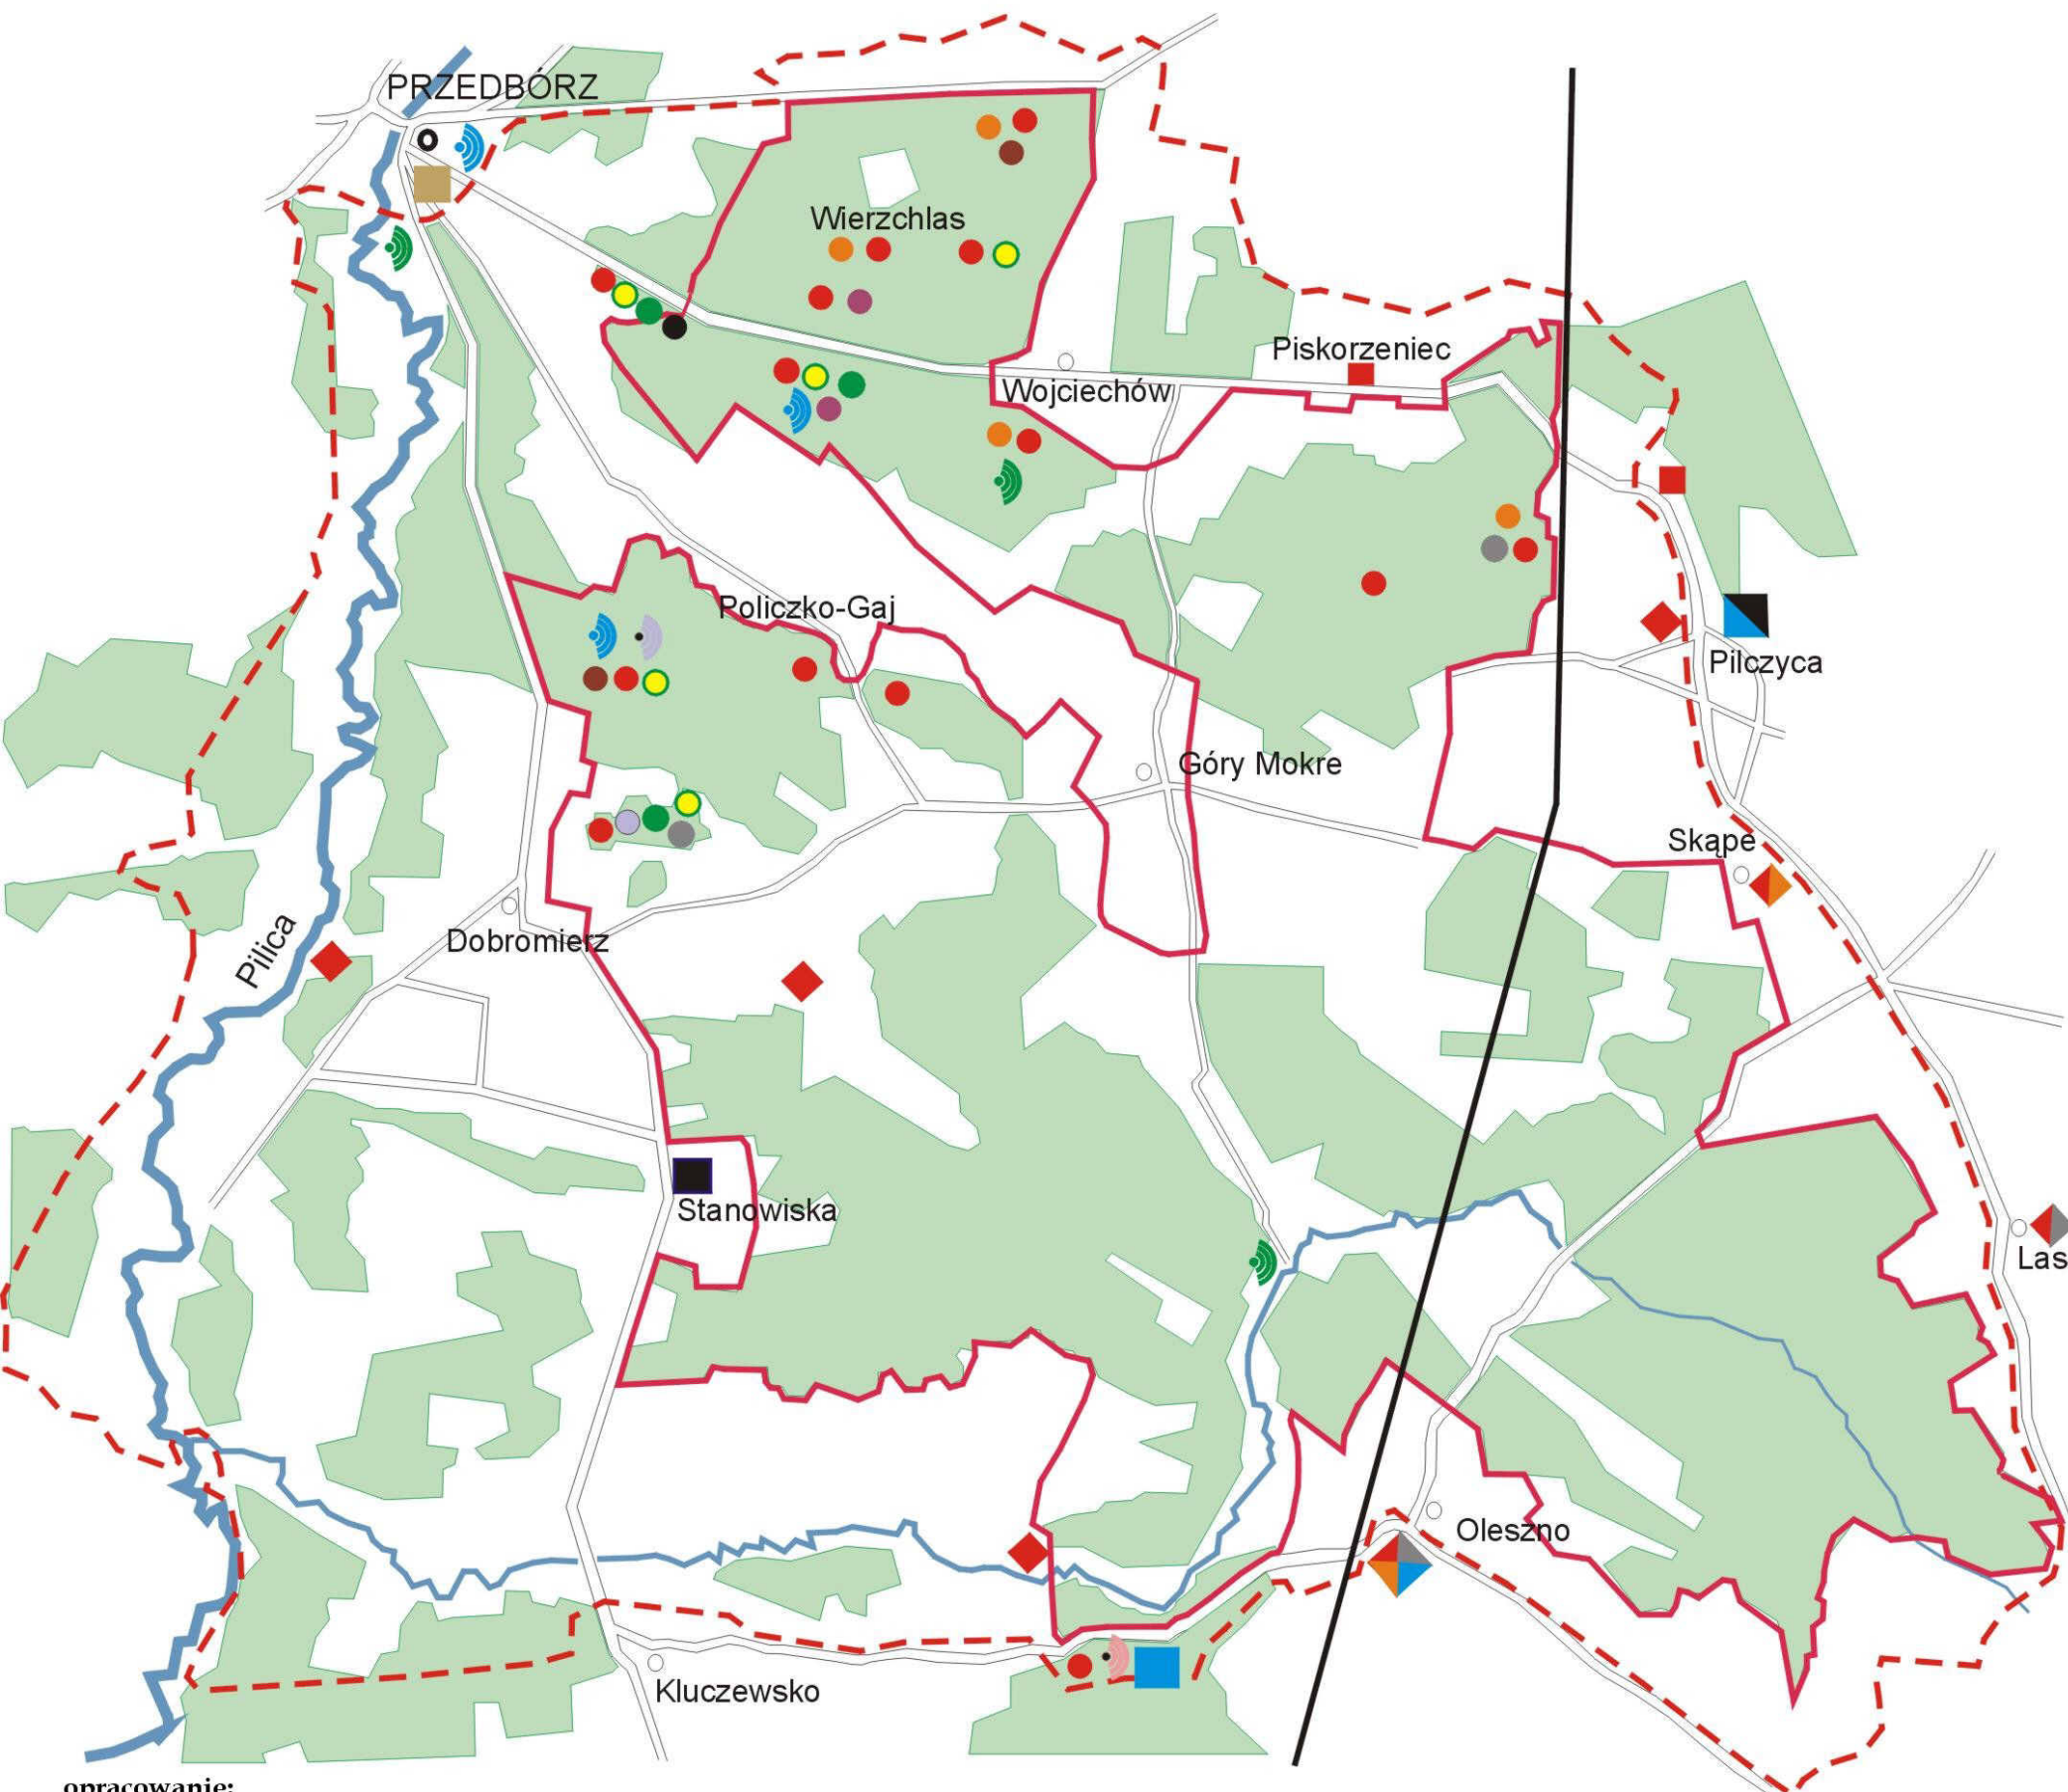

# Przedborski Park Krajobrazowy

- Gacek brunatny ●
- Nocek Bechsteina ●
- Borowiec wielki ●
- Gacek szary ●
- Mopek ●
- Nocek Brandta ●
- Nocek wąsatek ●
- Borowiaczek ●
- Nocek duży ●
- Mroczek późny ●
- Nocek rudy ●
- Mroczek pozłocisty ●

- Granica parku
- - - Granica otuliny parku
- Magistrala kolejowa

- Odtowione ●
- Zdetektorowane ●
- Letnie schronienia ■
- Zimowiska ◆

opracowanie:  
 Janusz Hejduk, Michał Stopczyński,  
 Wojciech Pawenta, Marcin Róg, Jarosław Domański  
 2001